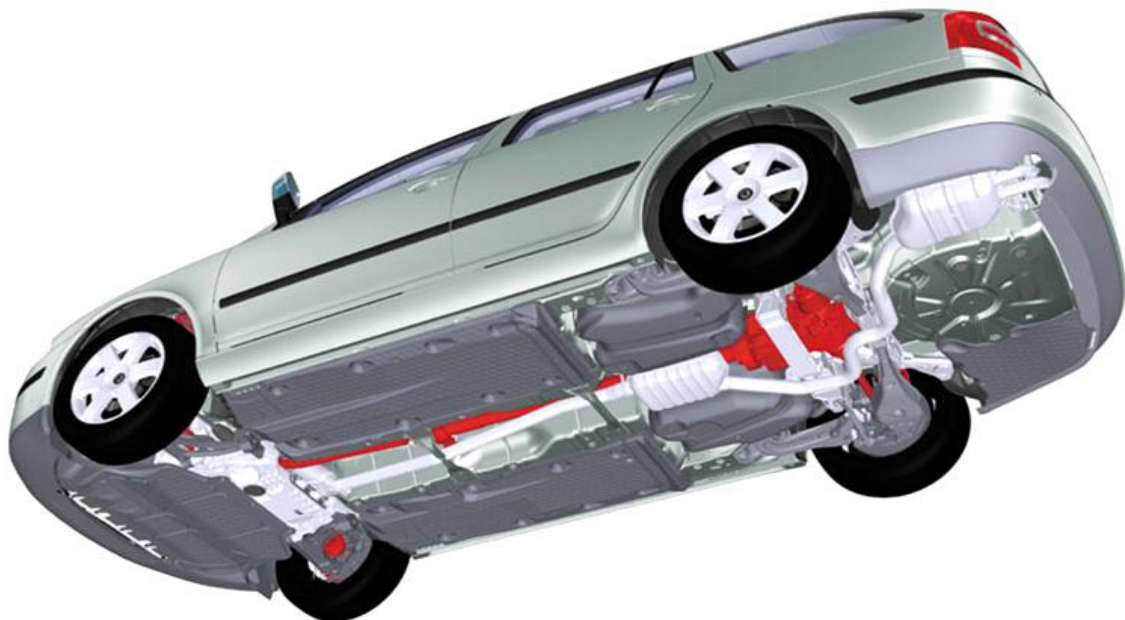

S - Standardna oprema

ND - Nije dozvoljeno

Škoda OCTAVIA A5 Combi 4x4

STANDARDNA OPREMA

važi od 01.02.2012.

"4x4" Combi Ambition

ABS	Zadnje blatnice
Servotronik	Vanjske bočne zaštitne i ukrasne lajsne na vratima
Čelični rezervni točak umanjenih dimenzija	Elektr. podesivi i grijani vanjski bočni retrovizori
DAY LIGHT (dnevno svjetlo)	Krovna antena
Kočioni diskovi, zadnji	Signalizacija nevezanog pojasa na strani vozača
Oprema alat i dizalica	Gume 205/60 R15 V
ISOFIX priprema za dječije sjedište na zadnjem sjedištu	On board computer (TRIP COMPUTER)
Manualno podešavanje visine sjedišta za vozača	Alu felge PYXIS 6,5J x 15 - 4 kom
Naslon zadnjih sjedišta kompletno preklopiv	Električni prednji podizači prozora, mehanički podizači nazad
Indikator vanjske temperature	4 pasivna zvučnika
Centralno zaključavanje manuelno	Krovni nosači u crnoj boji
Airbag za vozača i suvozača naprijed	Climatic - klima uređaj (poluautomatska klima)
Bočni aibag, naprijed	Alu dekorativni umetci
Zadnji aero brisač	ESP Uključ. ABS, EBV, MSR, ASR, EDS, MBA + DSR
Produženi servisni interval	Paket za pušače (pepeljara i upaljač naprijed)