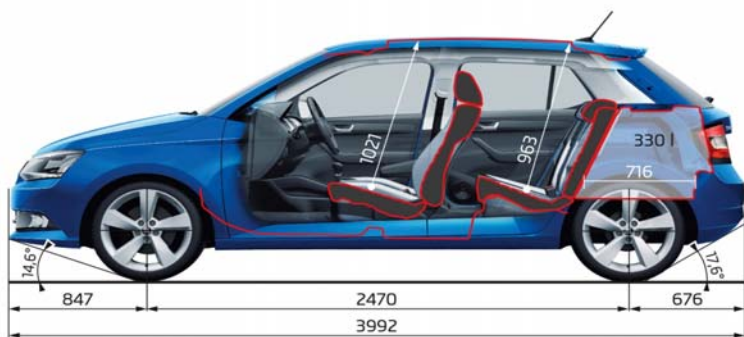

ŠKODA Fabia A06 HB MY 2017 - modeli

Cjenovnik						
vrijedi od 01.01.2017.						
ACTIVE						
ŠIFRA MODELA	MOTOR	SNAGA (kW)	SNAGA (KS)	BROJ VRATA	MJENJAČ	CIJENA s PDV-om
NJ32C4	1,0 MPI	44	60	5	5 brzina manuelni	19.456
NJ32E4	1,0 MPI	55	75	5	5 brzina manuelni	19.643
NJ32KC	1,6 MPI	81	110	5	6 brzina DSG	24.144
NJ32J4	1,2 TSI	66	90	5	5 brzina manuelni	21.306
AMBITION						
NJ33C4	1,0 MPI	44	60	5	5 brzina manuelni	21.145
NJ33E4	1,0 MPI	55	75	5	5 brzina manuelni	22.194
NJ33KC	1,6 MPI	81	110	5	6 brzina DSG	26.692
NJ33J4	1,2 TSI	66	90	5	5 brzina manuelni	23.857
NJ33L5	1,2 TSI	81	110	5	6 brzina manuelni	25.128
NJ33LD	1,2 TSI	81	110	5	7 brzina DSG	28.001
NJ3314	1,4 TDI	55	75	5	5 brzina manuelni	28.637
NJ3334	1,4 TDI	66	90	5	5 brzina manuelni	29.448
NJ3354	1,4 TDI	77	105	5	5 brzina manuelni	29.646
NJ333D	1,4 TDI	66	90	5	7 brzina DSG	31.689
STYLE						
NJ34E4	1,0 MPI	55	75	5	5 brzina manuelni	24.739
NJ34KC	1,6 MPI	81	110	5	6 brzina DSG	29.236
NJ34J4	1,2 TSI	66	90	5	5 brzina manuelni	26.401
NJ34L5	1,2 TSI	81	110	5	6 brzina manuelni	27.671
NJ34LD	1,2 TSI	81	110	5	7 brzina DSG	30.546
NJ3434	1,4 TDI	66	90	5	5 brzina manuelni	31.684
NJ3414	1,4 TDI	55	75	5	5 brzina manuelni	31.240
NJ3454	1,4 TDI	77	105	5	5 brzina manuelni	32.188
NJ343D	1,4 TDI	66	90	5	7 brzina DSG	34.232
MONTE CARLO						
NJ37J4	1,2 TSI	66	90	5	5 brzina manuelni	28.331
NJ37L5	1,2 TSI	81	110	5	6 brzina manuelni	29.218
NJ3754	1,4 TDI	77	105	5	5 brzina manuelni	33.842