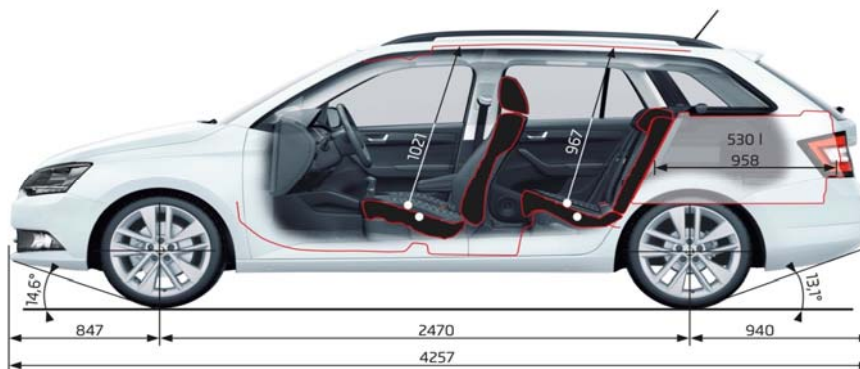

ŠKODA Fabia Combi A06 MY 2017 - modeli

Cjenovnik							vrijedi od 01.01.2017.
ŠIFRA MODELA	MOTOR	SNAGA (kW)	SNAGA (KS)	BROJ VRATA	MJENJAČ	CIJENA s PDV-om	
ACTIVE							
NJ52E4	1,0 MPI	55	75	5	5 brzina manualni	20.524	
NJ52KC	1,6 MPI	81	110	5	6 brzina DSG	25.021	
NJ52J4	1,2 TSI	66	90	5	5 brzina manualni	22.186	
AMBITION							
NJ53E4	1,0 MPI	55	75	5	5 brzina manualni	23.076	
NJ53KC	1,6 MPI	81	110	5	6 brzina DSG	27.573	
NJ53J4	1,2 TSI	66	90	5	5 brzina manualni	24.739	
NJ53L5	1,2 TSI	81	110	5	6 brzina manualni	26.008	
NJ53LD	1,2 TSI	81	110	5	7 brzina DSG	28.886	
NJ5314	1,4 TDI	55	75	5	5 brzina manualni	29.538	
NJ5334	1,4 TDI	66	90	5	5 brzina manualni	30.348	
NJ5354	1,4 TDI	77	105	5	5 brzina manualni	30.526	
NJ533D	1,4 TDI	66	90	5	7 brzina DSG	32.569	
STYLE							
NJ54E4	1,0 MPI	55	75	5	5 brzina manualni	25.617	
NJ54KC	1,6 MPI	81	110	5	6 brzina DSG	30.115	
NJ54J4	1,2 TSI	66	90	5	5 brzina manualni	27.279	
NJ54L5	1,2 TSI	81	110	5	6 brzina manualni	28.552	
NJ54LD	1,2 TSI	81	110	5	7 brzina DSG	31.426	
NJ5414	1,4 TDI	55	75	5	5 brzina manualni	32.142	
NJ5434	1,4 TDI	66	90	5	5 brzina manualni	32.951	
NJ5454	1,4 TDI	77	105	5	5 brzina manualni	33.068	
NJ543D	1,4 TDI	66	90	5	7 brzina DSG	35.113	
MONTE CARLO							
NJ57J4	1,2 TSI	66	90	5	5 brzina manualni	29.391	
NJ57L5	1,2 TSI	81	110	5	6 brzina manualni	30.274	
NJ5754	1,4 TDI	77	105	5	5 brzina manualni	34.895